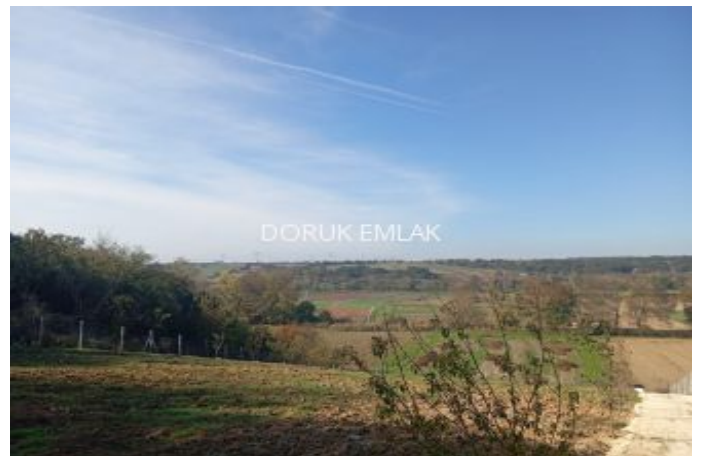

İlan No:f-222408-1250